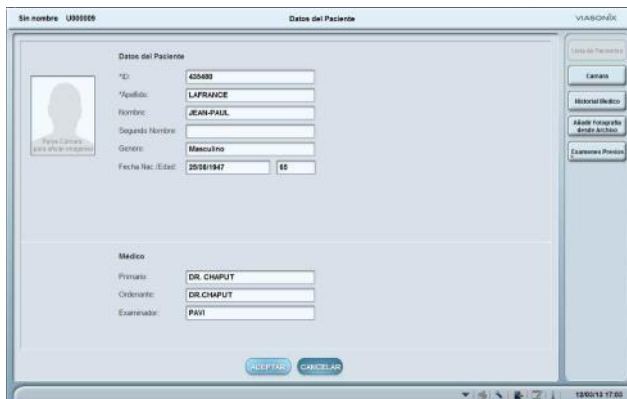

**3 (tres) sondas doppler digitales** diferentes de 4Mhz, 8Mhz y 10Mhz, con análisis espectral.

Conexión a ordenador mediante USB bajo Windows 8.

Permite realizar todas las pruebas vasculares habituales como:

Indices, Presiones Segmentarias, Pletismografía PPG, PVR, Test de esfuerzo, etc..

El potente y novedoso software del FALCON PRO, marca la diferencia . Puede realizar pruebas de diagnóstico básicas o avanzadas de forma totalmente automática, donde la posibilidad de error es mínima , o de forma semiautomática, para ajustar de forma precisa los parámetros que desee. Ingrese los datos del paciente junto a su foto y datos clínicos para estadísticas y control de evolución. Informes mediante plantillas, totalmente personalizables, exportación en todos los formatos digitales, excell, pdf, DICOM, jpg, mpeg, etc.. Doppler, presiones segmentarias, test de esfuerzo, PVR, Pletismografía PPG, combinados en protocolos personalizables.

Ejemplos de pantallas (Pantalla táctil)

Control remoto desde el cual puede ajustar o realizar todas las funciones sin necesidad de acercarse al equipo.

- 5 cinco sensores de pletismografía PPG tipo pinza, no opresiva y uno más tipo disco sensor estándar.
- Incluye todos los manguitos de la marca Hokanson cantidad 11 once y manguitos digitales.
- Manguera de 10 tubos independientes con código de colores para una correcta gestión del inflado de los manguitos.
- 3 tres sondas doppler 4 Mhz, 8 Mhz y 10 Mhz