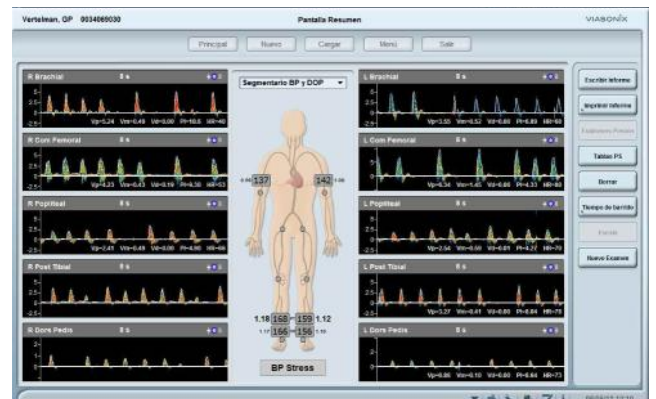

Incorpora:

**10 (diez) bombas de inflado de aire independientes** para una mayor eficacia y exactitud en el diagnóstico.

**5 (cinco) sensores independientes de Pletismografía PPG** que pueden adquirir señal simultáneamente

**3 (tres) sondas doppler digitales** diferentes de 4Mhz, 8Mhz y 10Mhz, con análisis espectral.

Conexión a ordenador mediante USB bajo Windows 8.

Permite realizar todas las pruebas vasculares habituales como:

Indices, Presiones Segmentarias, Pletismografía PPG, PVR, Test de esfuerzo, etc..

El potente y novedoso software del FALCON PRO, marca la diferencia . Puede realizar pruebas de diagnóstico básicas o avanzadas de forma totalmente automática, donde la posibilidad de error es mínima , o de forma semiautomática, para ajustar de forma precisa los parámetros que desee. Ingrese los datos del paciente junto a su foto y datos clínicos para estadísticas y control de evolución. Informes mediante plantillas, totalmente personalizables, exportación en todos los formatos digitales, excell, pdf, DICOM, jpg, mpeg, etc.. Doppler, presiones segmentarias, test de esfuerzo, PVR, Pletismografía PPG, combinados en protocolos personalizables.

Ejemplos de pantallas (Pantalla táctil)

Control remoto desde el cual puede ajustar o realizar todas las funciones sin necesidad de acercarse al equipo.

- 5 cinco sensores de pletismografía PPG tipo pinza, no opresiva y uno más tipo disco sensor estándar.
- Incluye todos los manguitos de la marca Hokanson cantidad 11 once y manguitos digitales.
- Manguera de 10 tubos independientes con código de colores para una correcta gestión del inflado de los manguitos.
- 3 tres sondas doppler 4 Mhz, 8 Mhz y 10 Mhz