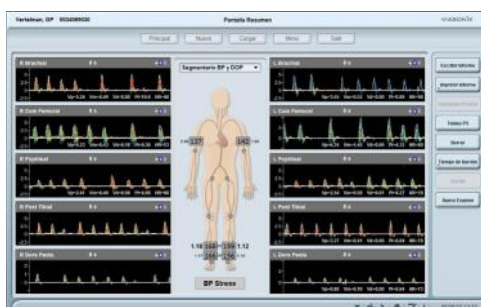

Incorpora:

**10 (diez) bombas de inflado de aire independientes** para una mayor eficacia y exactitud en el diagnóstico.

**5 (cinco) sensores independientes de Pletismografía PPG** que pueden adquirir señal simultáneamente

**3 (tres) sondas doppler digitales** diferentes de 4Mhz, 8Mhz y 10Mhz, con análisis espectral.

Conexión a ordenador mediante USB bajo Windows 8.

Permite realizar todas las pruebas vasculares habituales como:

Indices, Presiones Segmentarias, Pletismografía PPG, PVR, Test de esfuerzo, etc..

El potente y novedoso software del FALCON PRO, marca la diferencia . Puede realizar pruebas de diagnóstico básicas o avanzadas de forma totalmente automática, donde la posibilidad de error es mínima , o de forma semiautomática, para ajustar de forma precisa los parámetros que desee. Ingrese los datos del paciente junto a su foto y datos clínicos para estadísticas y control de evolución. Informes mediante plantillas, totalmente personalizables, exportación en todos los formatos digitales, excell, pdf, DICOM, jpg, mpeg, etc.. Doppler, presiones segmentarias, test de esfuerzo, PVR, Pletismografía PPG, combinados en protocolos personalizables.

Ejemplos de pantallas (Pantalla táctil)

Control remoto desde el cual puede ajustar o realizar todas las funciones sin necesidad de acercarse al equipo.

- 5 cinco sensores de pletismografía PPG tipo pinza, no opresiva y uno más tipo disco sensor estándar.
- Incluye todos los manguitos de la marca Hokanson cantidad 11 once y manguitos digitales.
- Manguera de 10 tubos independientes con código de colores para una correcta gestión del inflado de los manguitos.
- 3 tres sondas doppler 4 Mhz, 8 Mhz y 10 Mhz