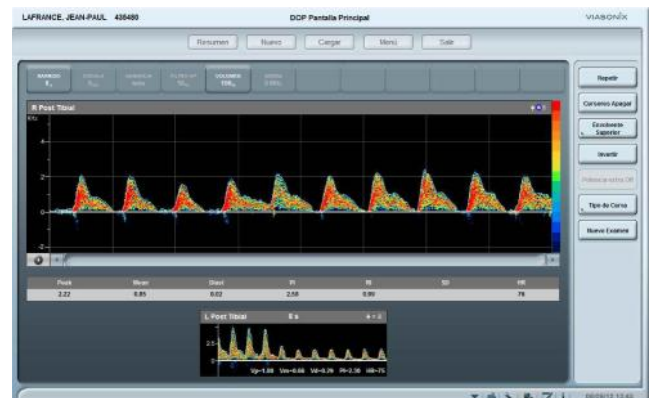

Incorpora:

**10 (diez) bombas de inflado de aire independientes** para una mayor eficacia y exactitud en el diagnóstico.

**5 (cinco) sensores independientes de Pletismografía PPG** que pueden adquirir señal simultáneamente

**3 (tres) sondas doppler digitales** diferentes de 4Mhz, 8Mhz y 10Mhz, con análisis espectral.

Conexión a ordenador mediante USB bajo Windows 8.

Permite realizar todas las pruebas vasculares habituales como:

Indices, Presiones Segmentarias, Pletismografía PPG, PVR, Test de esfuerzo, etc..

El potente y novedoso software del FALCON PRO, marca la diferencia . Puede realizar pruebas de diagnóstico básicas o avanzadas de forma totalmente automática, donde la posibilidad de error es mínima , o de forma semiautomática, para ajustar de forma precisa los parámetros que desee. Ingrese los datos del paciente junto a su foto y datos clínicos para estadísticas y control de evolución. Informes mediante plantillas, totalmente personalizables, exportación en todos los formatos digitales, excell, pdf, DICOM, jpg, mpeg, etc.. Doppler, presiones segmentarias, test de esfuerzo, PVR, Pletismografía PPG, combinados en protocolos personalizables.

Ejemplos de pantallas (Pantalla táctil)

Control remoto desde el cual puede ajustar o realizar todas las funciones sin necesidad de acercarse al equipo.

- 5 cinco sensores de pletismografía PPG tipo pinza, no opresiva y uno más tipo disco sensor estándar.
- Incluye todos los manguitos de la marca Hokanson cantidad 11 once y manguitos digitales.
- Manguera de 10 tubos independientes con código de colores para una correcta gestión del inflado de los manguitos.
- 3 tres sondas doppler 4 Mhz, 8 Mhz y 10 Mhz