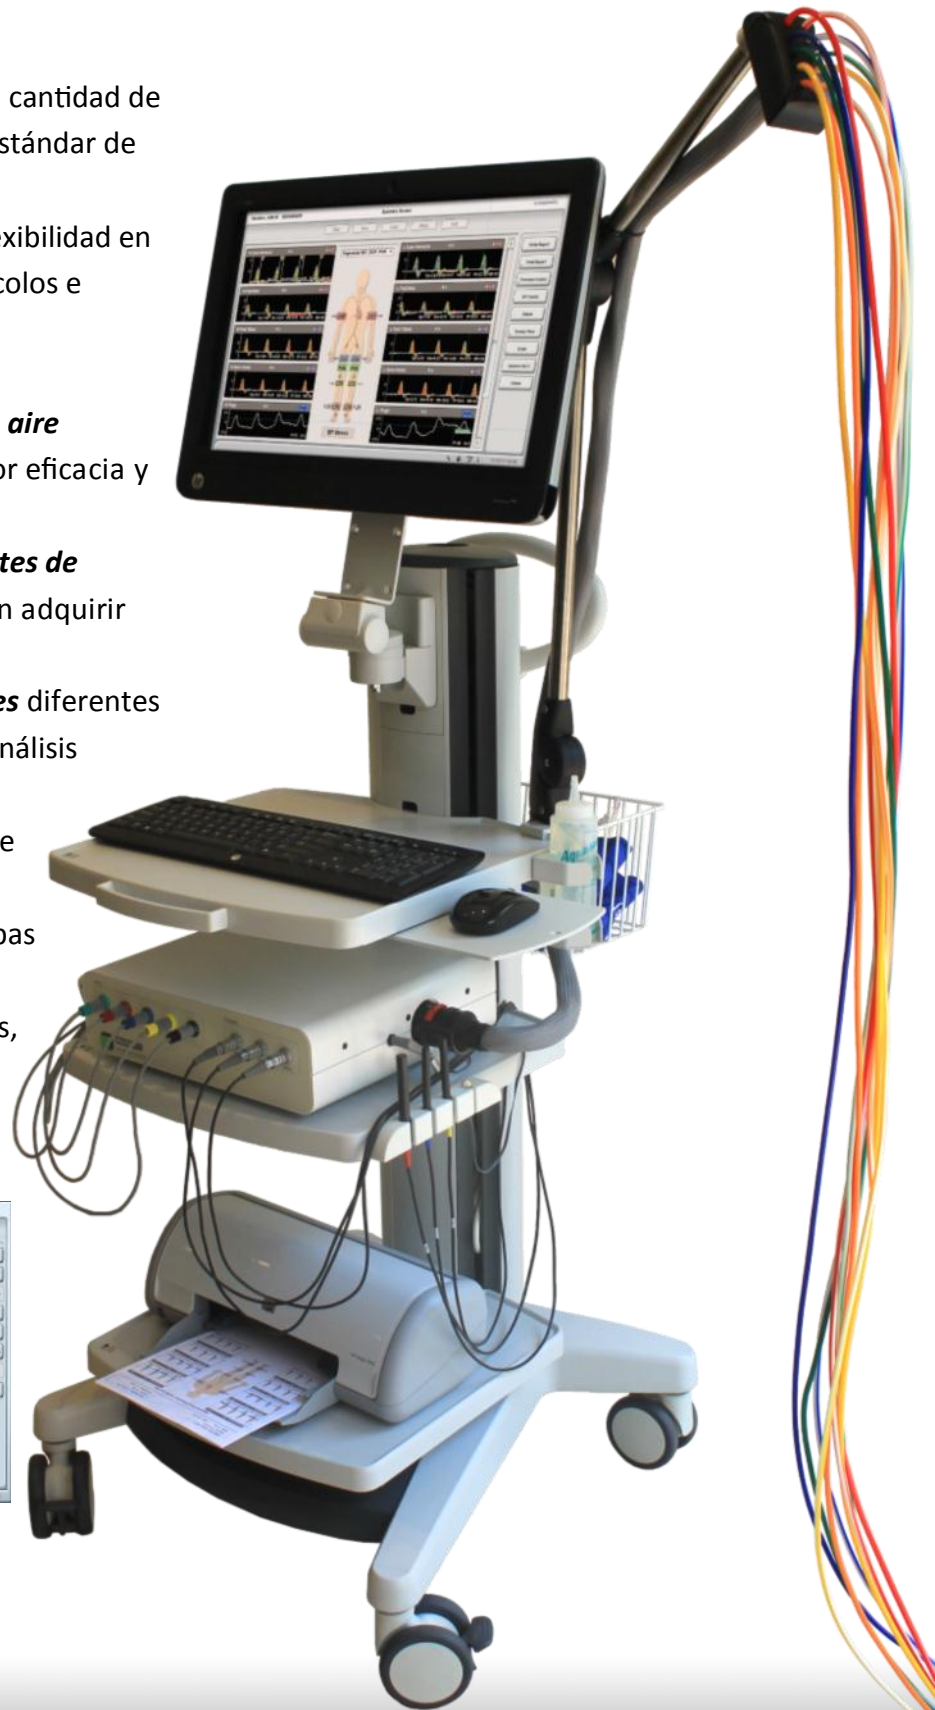

Nuevo Laboratorio Vascular Digital **FALCON PRO**

Laboratorio que incorpora gran cantidad de novedades y marca un nuevo estándar de calidad y funcionalidad.

Permite una total y absoluta flexibilidad en todas las exploraciones, protocolos e informes.

Incorpora:

10 (diez) bombas de inflado de aire independientes para una mayor eficacia y exactitud en el diagnóstico.

5 (cinco) sensores independientes de Pletismografía PPG que pueden adquirir señal simultáneamente

3 (tres) sondas doppler digitales diferentes de 4Mhz, 8Mhz y 10Mhz, con análisis espectral.

Conexión a ordenador mediante USB bajo Windows 8.

Permite realizar todas las pruebas vasculares habituales como:

Indices, Presiones Segmentarias, Pletismografía PPG, PVR, Test de esfuerzo, etc..