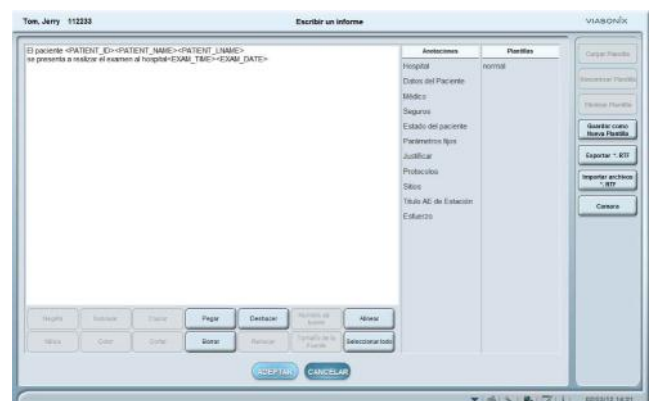

Incorpora:

**10 (diez) bombas de inflado de aire independientes** para una mayor eficacia y exactitud en el diagnóstico.

**5 (cinco) sensores independientes de Pletismografía PPG** que pueden adquirir señal simultáneamente

**3 (tres) sondas doppler digitales** diferentes de 4Mhz, 8Mhz y 10Mhz, con análisis espectral.

Conexión a ordenador mediante USB bajo Windows 8.

Permite realizar todas las pruebas vasculares habituales como:

Indices, Presiones Segmentarias, Pletismografía PPG, PVR, Test de esfuerzo, etc..

El potente y novedoso software del FALCON PRO, marca la diferencia . Puede realizar pruebas de diagnóstico básicas o avanzadas de forma totalmente automática, donde la posibilidad de error es mínima , o de forma semiautomática, para ajustar de forma precisa los parámetros que desee. Ingrese los datos del paciente junto a su foto y datos clínicos para estadísticas y control de evolución. Informes mediante plantillas, totalmente personalizables, exportación en todos los formatos digitales, excell, pdf, DICOM, jpg, mpeg, etc.. Doppler, presiones segmentarias, test de esfuerzo, PVR, Pletismografía PPG, combinados en protocolos personalizables.

Ejemplos de pantallas (Pantalla táctil)

Control remoto desde el cual puede ajustar o realizar todas las funciones sin necesidad de acercarse al equipo.

- 5 cinco sensores de pletismografía PPG tipo pinza, no opresiva y uno más tipo disco sensor estándar.
- Incluye todos los manguitos de la marca Hokanson cantidad 11 once y manguitos digitales.
- Manguera de 10 tubos independientes con código de colores para una correcta gestión del inflado de los manguitos.
- 3 tres sondas doppler 4 Mhz, 8 Mhz y 10 Mhz